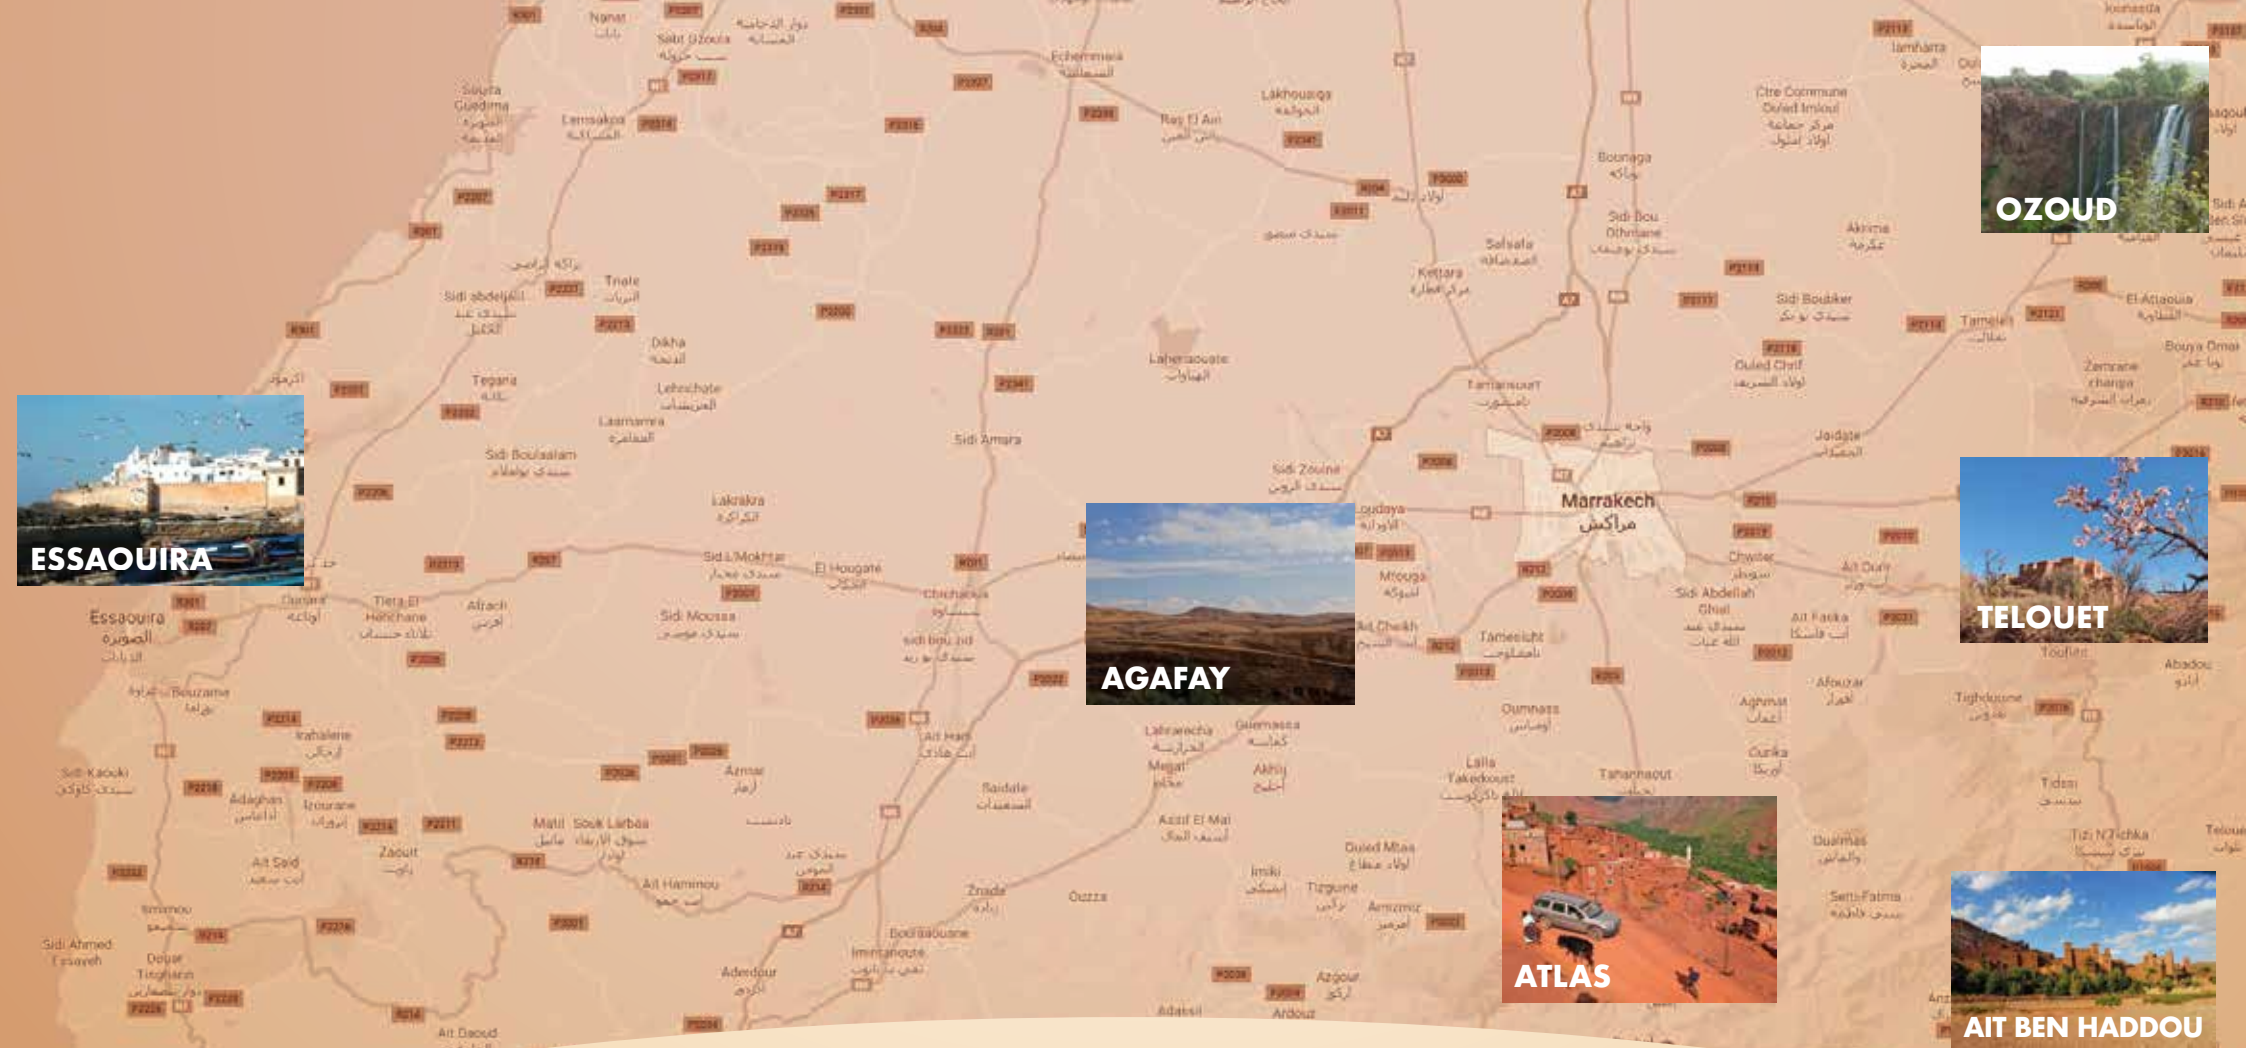

EXCURSION

EXCURSIONS

		2 PAX	3 PAX	4 PAX	5/6 PAX
ATLAS & AGAFAY DESERT	ESSAOUIRA OUZOU	€ 150	€ 180	€ 200	€ 260
AGAFAY DESERT - OURIKA		€ 100	€ 120	€ 140	€ 160
TELOUET & AIT BEN HADDOU		€ 180	€ 210	€ 240	€ 300